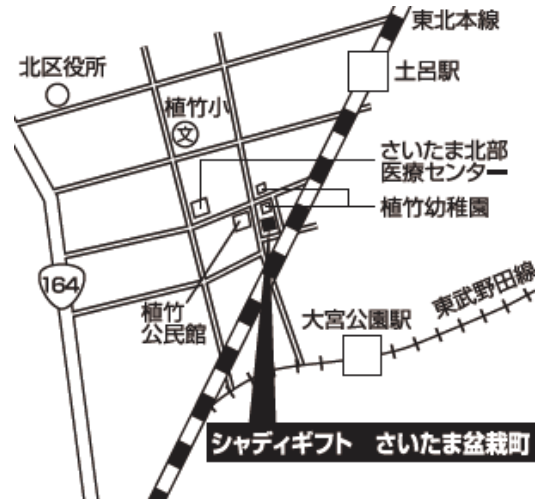

〒601-8412 京都市南区西九条院町26番地

■ 「シャディギフト さいたま盆栽町」 概要 <2016年5月31日(火)グランドオープン>

「新世代ギフトサービス」を実現した直営店

◇ 所在地	埼玉県さいたま市北区盆栽町 406-1
◇ アクセス	JR 東北本線「土呂」駅下車、徒歩 8 分 東武野田線「大宮公園」駅下車、徒歩 8 分
◇ 営業時間	10:00~19:00
◇ 定休日	水曜日
◇ 敷地面積	100 坪 (売場:約 75 坪、バックヤードスペース:約 25 坪)
◇ 取扱商品群	食品、お酒、タオル、寝具寝装品、生活雑貨、 プレゼント雑貨、スイーツなど
◇ 取扱商品数	約 2,500 点