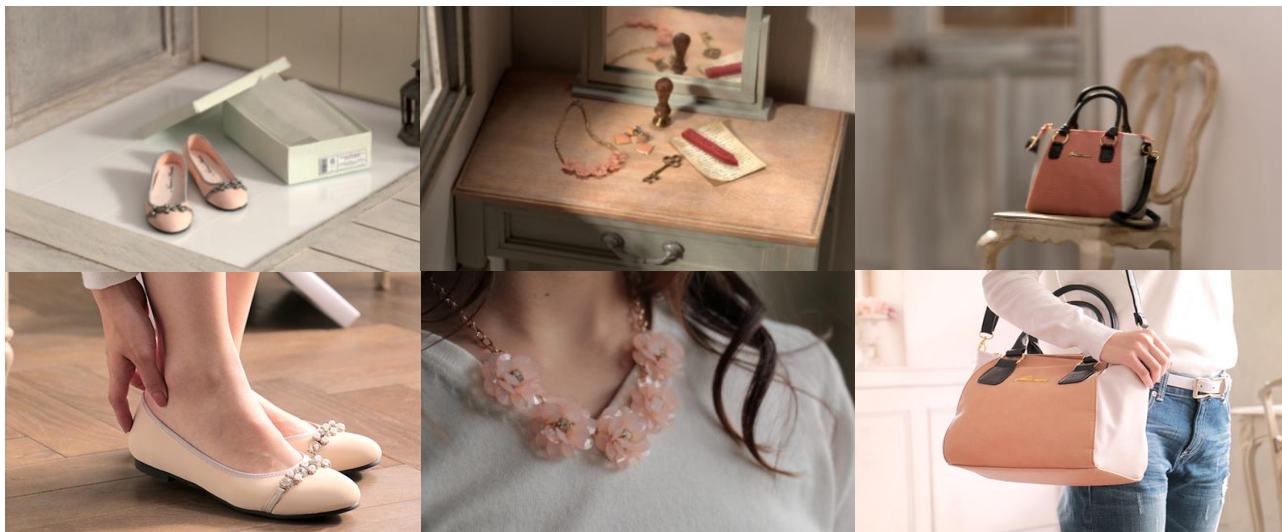

MINIATURE ART Collaboration

ミニチュアアート コラボレーション

ニッセン × ミニチュアアーティスト
田中智さん